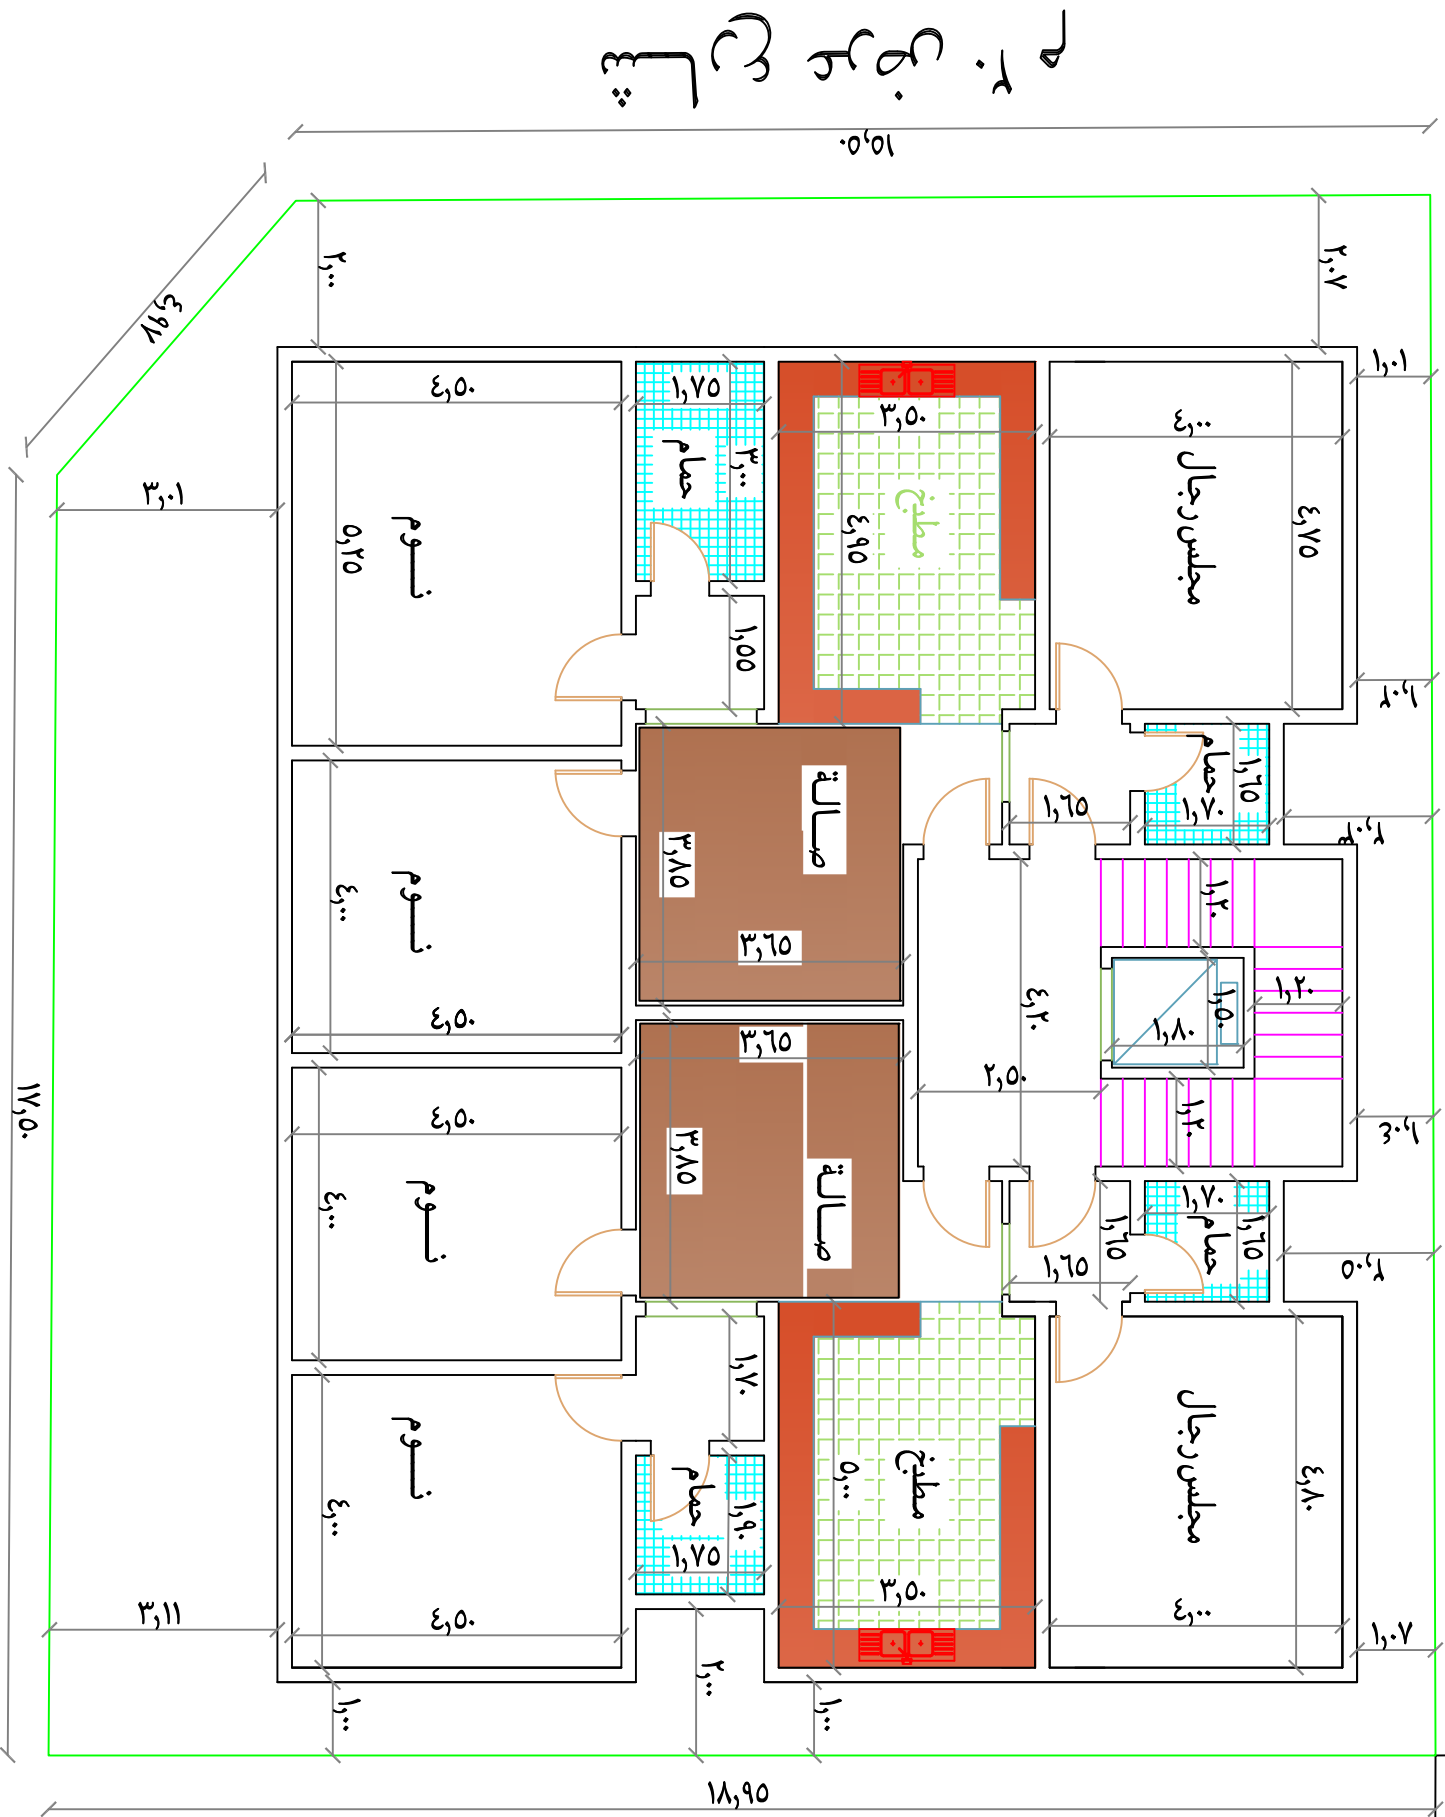

قطعة رقم ٣٤٤٩
عمارة مسلح دورين

٢١,٢٣٣

قطعة رقم ٣٤٤٨
ارض فضاء

٢.٠ عرض عرض ١٥.٥
شارع شارع شارع

شارع عرض ٤.٠ م